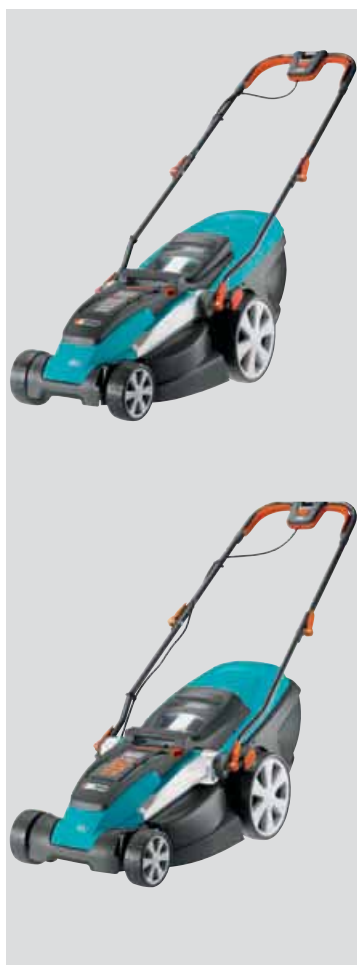

4035-20	403504	1

Akumulátorová sekačka PowerMax™ 36 A Li
Lithiový akumulátor: 36 V / 3,0 Ah.
Pracovní šířka: 36 cm.
Centrální nastavení výšky: 5 poloh 27 – 65 mm.
Sběrný koš: 40 l.
Hmotnost: 15,4 kg.
Výkon sekačky na jedno nabití: cca 150 – 300 m².

4041-20	404105	1

Akumulátorová sekačka PowerMax™ 42 A Li
Lithiový akumulátor: 36 V / 4,5 Ah.
Pracovní šířka: 42 cm.
Centrální nastavení výšky: 5 poloh 27 – 65 mm.
Sběrný koš: 50 l.
Hmotnost: 16,8 kg.
Výkon sekačky na jedno nabití: cca 200 – 400 m².

GARDENA náhradní akumulátor Li-Ion 36 V

Silný a spolehlivý zdroj energie, nenáročný na údržbu, pro GARDENA akumulátorové sekačky na trávu PowerMax™ 36 A Li a 42 A Li.
S výkvným, pohodlným držadlem.
4-barevný displejový karton.