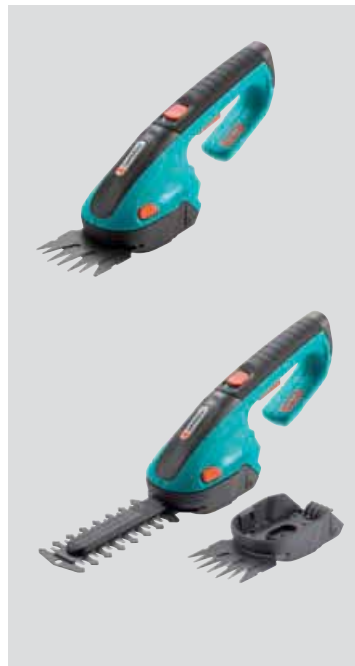

GARDENA akumulátorové nůžky na trávu ClassicCut

Pro pohodlné stříhání okrajů trávníku a tvarování keřů bez přívodní šňůry. Výkonné lithium-iontové akumulátorové články, nenáročné na péči. S LED-ukazatelem stavu nabití akumulátoru. Ergonomická rukojeť. Velká průtažná síla pro lepší výsledky stříhání. Vyměnitelné kvalitní nože, přesně broušené, s antiadhezivním povlakem. Jedinečná výměna nožů: rychle, snadno a bezpečně – bez náradí. Kompletně s chráničem nožů a nabíječkou. Možnost přestavění na nůžky na keře. Lze dovybavit teleskopickou násadou. 4-barevný displejový karton.

GARDENA akumulátorové nůžky na trávu a keře ClassicCut – sada

Atraktivní kompletní nabídka s cenovým zvýhodněním. Pro stříhání okrajů trávníku nebo tvarování keřů. 4-barevný obal.

GARDENA teleskopická otočná násada

Pro vzpřímené držení těla při stříhání okrajů trávníku a půdopokryvných rostlin a větší dosah u vyšších živých plotů nebo při bočním tvarovacím stříhu. Vhodná pro všechny GARDENA akumulátorové nůžky. Rychlá a snadná montáž díky bezkabelovému zástrčnému spojení. Ergonomická rukojeť: nůžky se perfektně drží v každé situaci. Oboustranně otočná po 45°. Plynule výškově nastavitelná od 85 do 120 cm pro přizpůsobení se tělesné výšce uživatele a pracovní situaci. Druhá možnost úchopu, ideální pro použití s akumulátorovými nůžkami na keře. 4-barevný displejový karton.