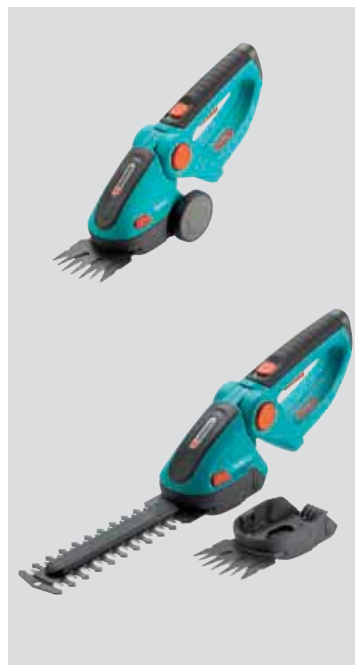

GARDENA akumulátorové nůžky na trávu a nůžky na keře ComfortCut – sada

Atraktivní kompletní nabídka s cenovým zvýhodněním. Pro stříhání okrajů trávníku, tvarovací a zpětný stříh keřů a k zastřihávání keřů a křovin. 4-barevný obal.

8885-20 888509 3

reddot design award
winner 2011

8887-20 888707 3

Obsah: 1 x akumulátorové nůžky na keře ClassicCut, 1 x nože na trávu a tvarování keřů 8 cm, 1 x nože na keře 12,5 cm.

reddot design award
winner 2011

8899-20 889902 3

reddot design award
winner 2011

8890-20 889001 3

Obsah: 1 x akumulátorové nůžky ClassicCut, 1 x nože na trávu a tvarování keřů 8 cm, 1 x teleskopická otočná násada.

reddot design award
winner 2011

8893-20 889308 3

reddot design award
winner 2011

8897-20 889704 3

Obsah: 1 x akumulátorové nůžky ComfortCut, 1 x nože na trávu a tvarování keřů 8 cm, 1 x nože na keře 18 cm.

reddot design award
winner 2011